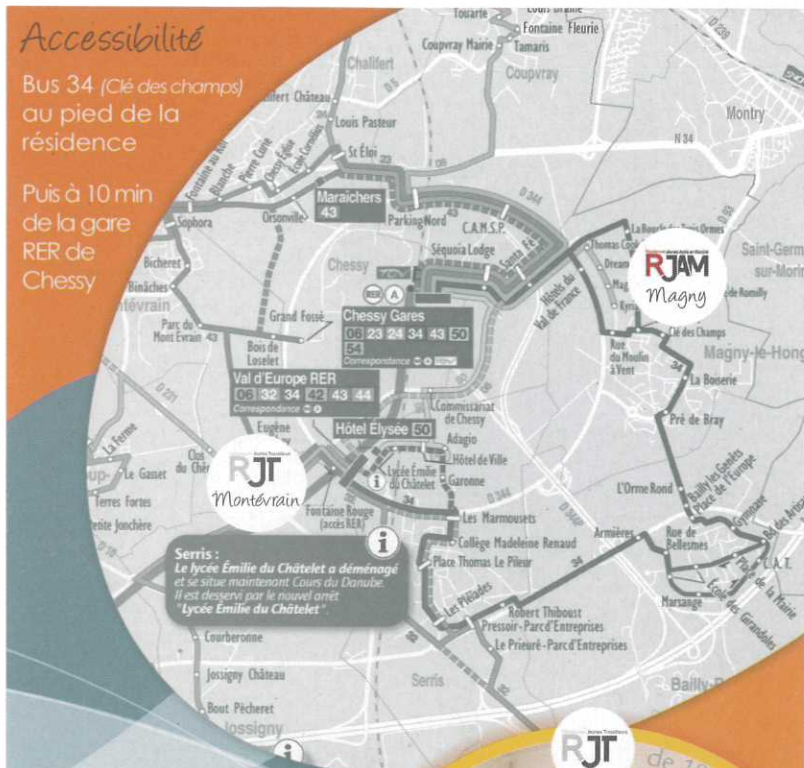

Accessibilité

Bus 34 (Clé des champs)
au pied de la
résidence

Puis à 10 min
de la gare
RER de
Chessy