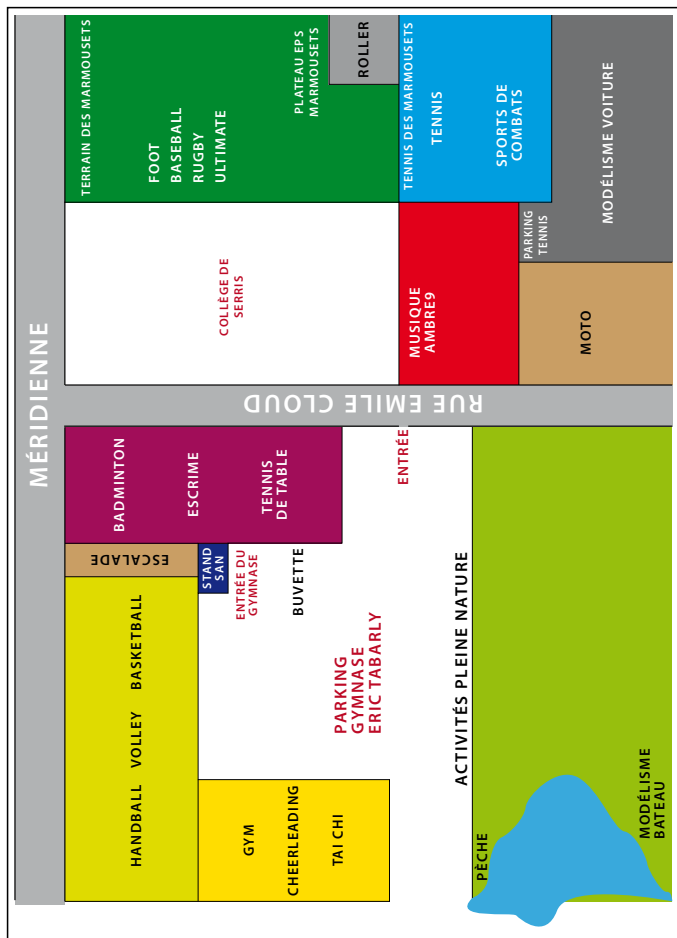

Le Val d'Europe Fête le Sport

Plan d'accès aux activités sportives du complexe sportif de Serris

Stationnement gratuit
Sur la Méridienne,
boulevard du Champ du Moulin,
et au parking de la Vallée village.