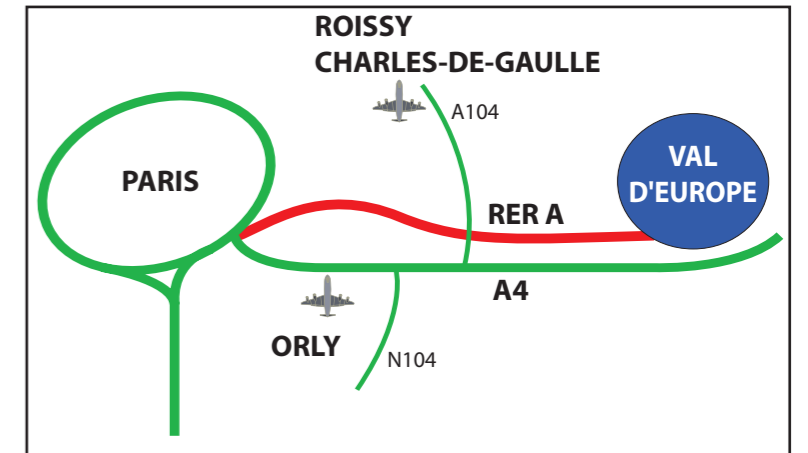

La carte économique du Val d'Europe

Chessy
Parc d'activités de 8 hectares en développement. 1800 m² réservés à l'accueil de jeunes entreprises.

Gare RER TGV de Chessy
76 trains par jour, un RER toutes les 10 mn pour Paris

Le Centre Urbain
Logements, commerces, bureaux, gare RER, gare routière, pôle universitaire, médiathèque...

ROISSY CHARLES-DE-GAULLE
10 MN PAR TGV

PARC HÔTELIER DU VAL DE FRANCE

PARCS DISNEYLAND

DISNEY VILLAGE

SORTIE 12-1
VAL D'EUROPE CENTRE URBAIN
SERRIS

SORTIE 13
SERRIS
ARLINGTON

PARIS
30 Km